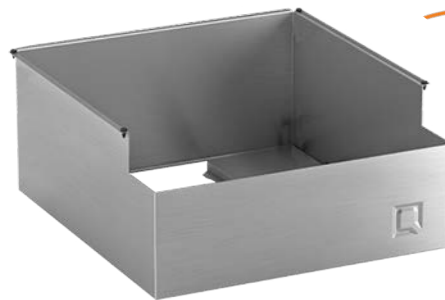

**oneQ**  
INBOUW

**oneQ Flame**  
KRACHTIGE 8 KW  
GASBARBECUE

**Inbouw Socket**  
VOOR EXTRA BESCHERMING  
BIJ HET INBOUWEN VAN EEN  
FLAME OF GLOW

**Inbouw Adaptor**  
PAST IN EEN OPENING VAN  
41x41cm OM ALLE ONEQ  
MODULES IN TE BOUWEN